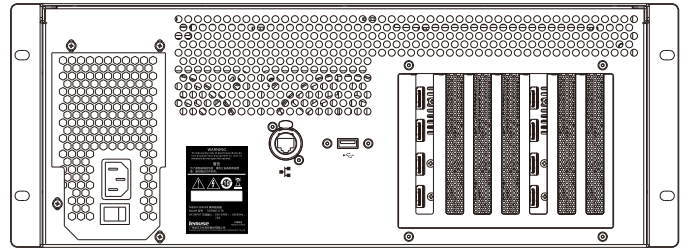

## 产品外形

## 功能特点

- 一体化、安全可靠的媒体处理设备;
- 最少支持2个媒体层, 最多支持8个媒体层;
- 支持音频 (最高7.1声道)、视频、图片 (支持alpha通道) 回放及处理;
- 最高支持8\*2k/2\*4k/1\*8k视频图片的实时回放;
- 4路全高清 (1920\*1080) 视频实时采集输入;
- 最高支持4k (3840\*2160@60Hz) 分辨率输出 (DP接口\*8);
- EDID锁定输出分辨率、画面分割输出 (最多2\*2);
- 输出梯形校正、可选点数的贝塞尔曲面校正和顶点微调、边缘融合;
- 支持第三方网络控制协议, 与中控系统完美集成。

## 产品描述

媒体服务器集成了媒体素材实时回放 (音频、视频、图片)、采集视频输入信号、EDID锁定、输出校正、边缘融合等功能, 适用于各种演出场景。产品有三种型号: TL2(2通道)、T4(4通道)、T8(8通道)。用户通过客户端 Turing-X Controller对服务器进行配置和演出编程管理。中控设备可以根据服务器提供的第三方网络控制协议对服务器进行控制。

## 规格参数

产品尺寸: 483mm×176mm×460mm(W×H×D)

供电方式: 100 - 240 Vac, 50-60 HZ, 10A

产品颜色: 黑

外观描述: 前面板工业外观造型, 4U标准上架工控机, 1.5mm优质碳素高强度结构钢, 加固型工业机箱, 具有抗腐蚀、抗冲击、耐磨损特性

散热系统: 风扇散热

安装方式: 4U 可上架 (4U标准上架工控机)

视频输出接口: T8: 2张显卡 (DP\*4 (每张卡))  
T4: 1张显卡 (DP\*4 (每张卡))  
TL2: 1张显卡(HDMI\*1+DP\*1)