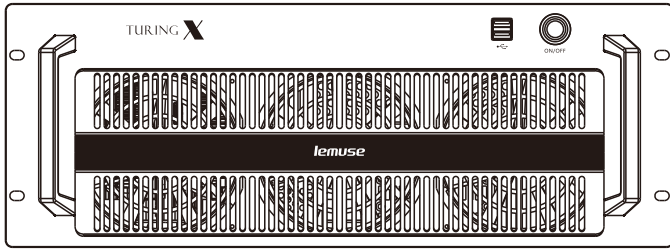

## 产品外形

## 功能特点

- 一体化、安全可靠的媒体处理设备;
- 最少支持2个媒体层, 最多支持8个媒体层;
- 支持音频 (最高7.1声道)、视频、图片 (支持alpha通道) 回放及处理;
- 最高支持8\*2k/2\*4k/1\*8k视频图片的实时回放;
- 4路全高清 (1920\*1080) 视频实时采集输入;
- 最高支持4k (3840\*2160@60Hz) 分辨率输出 (DP接口\*8);
- EDID锁定输出分辨率、画面分割输出 (最多2\*2);
- 输出梯形校正、可选点数的贝塞尔曲面校正和顶点微调、边缘融合;
- 支持第三方网络控制协议, 与中控系统完美集成。

## 产品描述

媒体服务器集成了媒体素材实时回放 (音频、视频、图片)、采集视频输入信号、EDID锁定、输出校正、边缘融合等功能, 适用于各种演出场景。产品有三种型号: TL2(2通道)、T4(4通道)、T8(8通道)。用户通过客户端 Turing-X Controller对服务器进行配置和演出编程管理。中控设备可以根据服务器提供的第三方网络控制协议对服务器进行控制。

注:  
• DP使用主动式。  
• 4k输出: DP口是可以全部4k (3840\*2160) 输出。  
• 4k回放: vp9/H264/H265, @30f, 8bit, yuv420p。  
• 8k回放: vp9/H264/H265, @30f, 8bit, yuv 420p。

广州励丰文化科技股份有限公司

GUANGZHOU LEAFUN CULTURE SCIENCE AND TECHNOLOGY CO.,LTD